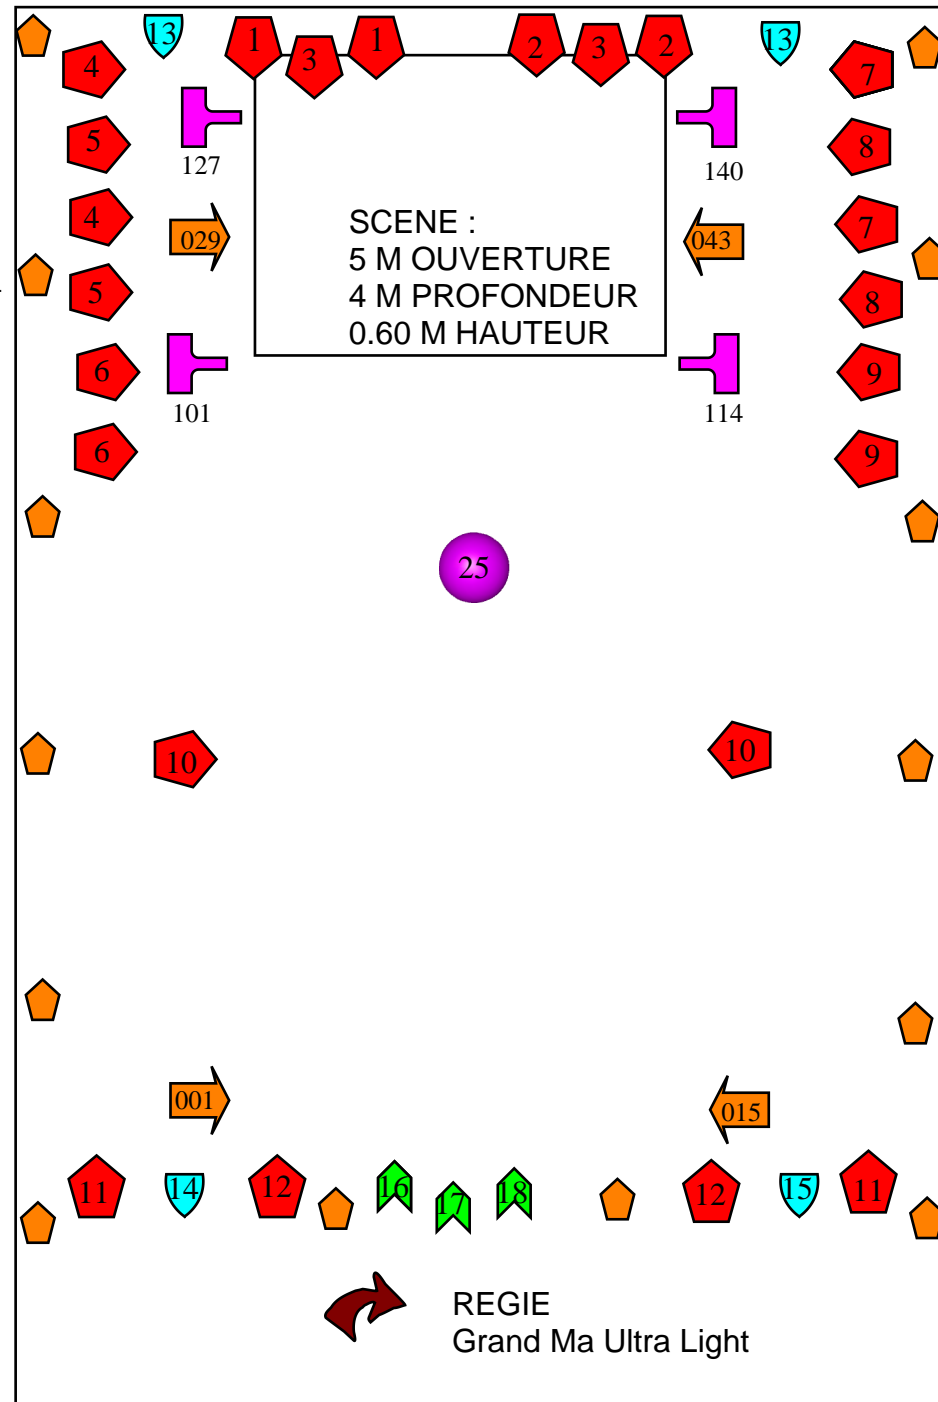

JARDIN

COUR

-  PAR 64 1KW CP 60
-  PAR 56 300W MFL
-  PAR 38 100W FLOOD (AMBIANCE SALLE) 23 + 24
-  P.C. 1 KW
-  DECOUPE COURTE 1 KW
-  MAC 250
-  MAC 600
-  PRO 400
-  POURSUITE 575 HMI
-  BOULLE FACETTE

DMX A Channels Address 1 to 25

DMX B Fixtures Address 001 to 236