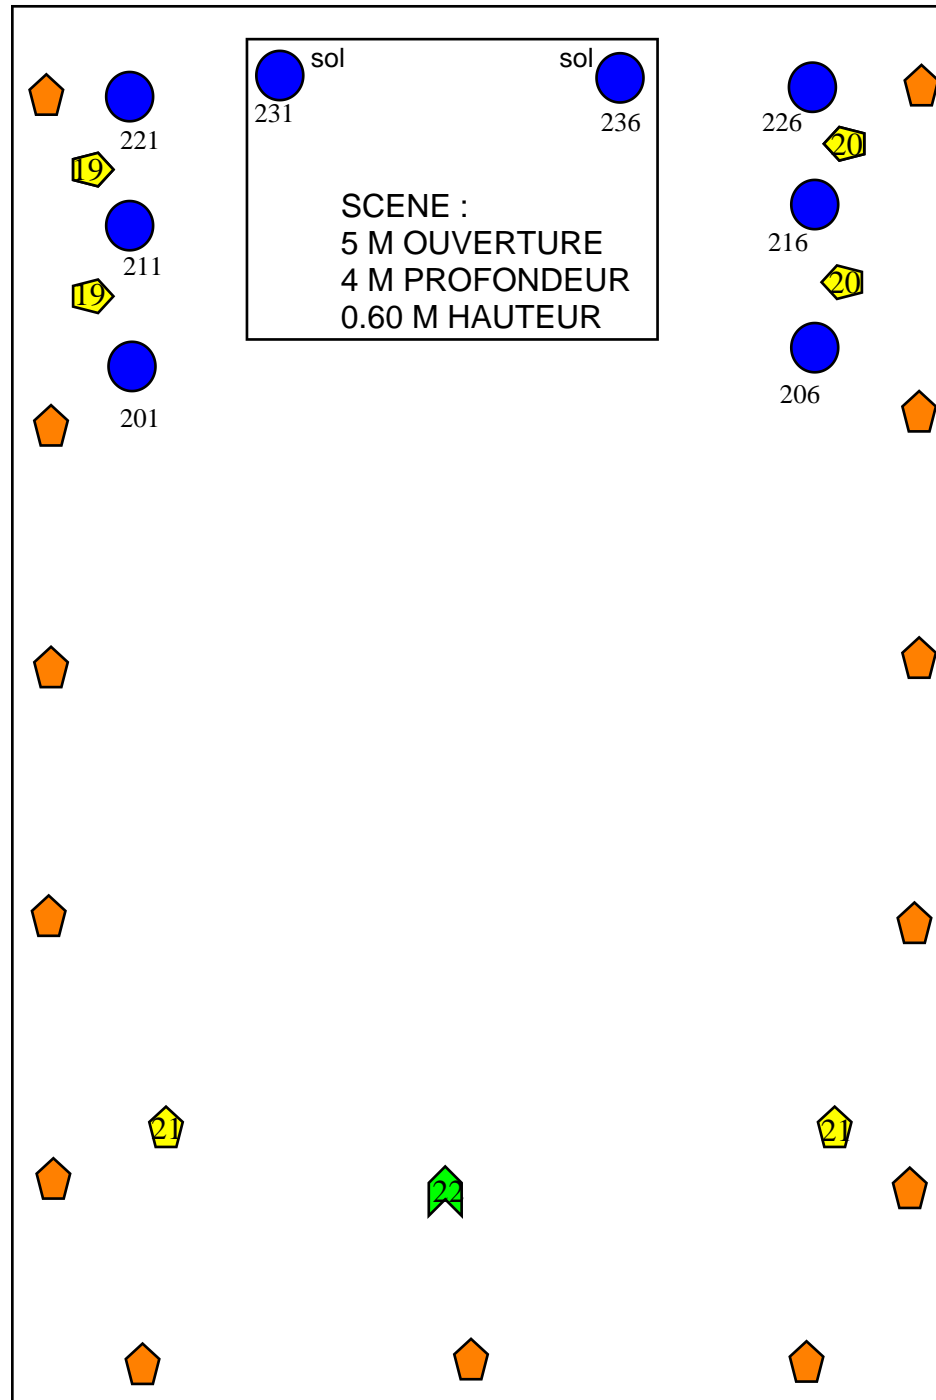

JARDIN

COUR

-  PAR 64 1KW CP 60
-  PAR 56 300W MFL
-  PAR 38 100W FLOOD (AMBIANCE SALLE) 23 + 24
-  P.C. 1 KW
-  DECOUPE COURTE 1 KW
-  MAC 250
-  MAC 600
-  PRO 400
-  POURSUITE 575 HMI

DMX A Channels Address 1 to 25

DMX B Fixtures Address 001 to 236

## PLAN DE FEUX DU ZEBRE

**NIVEAU MEZZANINE**  
( HAUTEUR : 3.50 M )

**Le Zèbre de Belleville**  
 63 Bld de Belleville  
 75011 PARIS  
 Tél 01.43.555.555.  
 Fax 01.43.555.590.  
 Mob 06.09.21.87.47.  
[arthur@le-malin.com](mailto:arthur@le-malin.com)